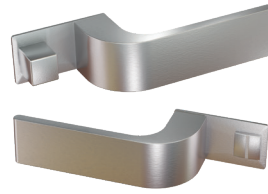

# Fratelli Cattini

MADE IN ITALY

NM612

*NERO OPACO*  
MATT BLACK  
**МАТОВЫЙ ЧЕРНЫЙ**

*BIANCO OPACO*  
MATT WHITE  
**МАТОВЫЙ БЕЛЫЙ**

*CROMO SATINATO*  
SATINED CROME  
**МАТОВЫЙ ХРОМ**

*ORO SATINATO OPACO*  
SATINED MAT GOLD  
**ЗОЛОТО КРАЙОЛА**