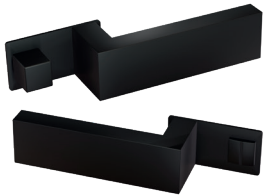

NERO OPACO
MATT BLACK
МАТОВЫЙ ЧЕРНЫЙ