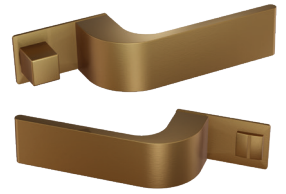

# Fratelli Cattini

MADE IN ITALY

NM612

*NERO OPACO*  
MATT BLACK  
**МАТОВЫЙ ЧЕРНЫЙ**

*BIANCO OPACO*  
MATT WHITE  
**МАТОВЫЙ БЕЛЫЙ**

*CROMO SATINATO*  
SATINED CROME  
**МАТОВЫЙ ХРОМ**

*ORO SATINATO OPACO*  
SATINED MAT GOLD  
**ЗОЛОТО КРАЙОЛА**

NM599

*NERO OPACO*  
MATT BLACK  
**МАТОВЫЙ ЧЕРНЫЙ**

*BIANCO OPACO*  
MATT WHITE  
**МАТОВЫЙ БЕЛЫЙ**

*CROMO SATINATO*  
SATINED CROME  
**МАТОВЫЙ ХРОМ**

*ORO SATINATO OPACO*  
SATINED MAT GOLD  
**ЗОЛОТО КРАЙОЛА**