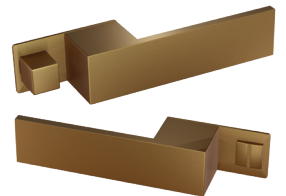

NM368

*NERO OPACO*  
MATT BLACK  
**МАТОВЫЙ ЧЕРНЫЙ**

*BIANCO OPACO*  
MATT WHITE  
**МАТОВЫЙ БЕЛЫЙ**

*CROMO SATINATO*  
SATINED CROME  
**МАТОВЫЙ ХРОМ**

*ORO SATINATO OPACO*  
SATINED MAT GOLD  
**ЗОЛОТО КРАЙОЛА**