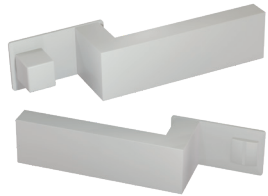

BIANCO OPACO
MATT WHITE
МАТОВЫЙ БЕЛЫЙ