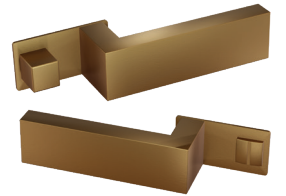

NM599

*NERO OPACO*  
MATT BLACK  
**МАТОВЫЙ ЧЕРНЫЙ**

*BIANCO OPACO*  
MATT WHITE  
**МАТОВЫЙ БЕЛЫЙ**

*CROMO SATINATO*  
SATINED CROME  
**МАТОВЫЙ ХРОМ**

*ORO SATINATO OPACO*  
SATINED MAT GOLD  
**ЗОЛОТО КРАЙОЛА**