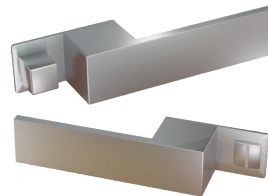

CROMO SATINATO
SATINED CROME
МАТОВЫЙ ХРОМ