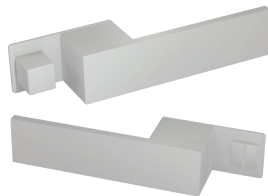

BIANCO OPACO
MATT WHITE
МАТОВЫЙ БЕЛЫЙ