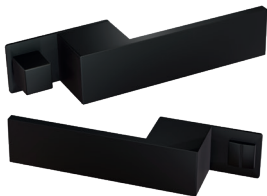

NERO OPACO
MATT BLACK
МАТОВЫЙ ЧЕРНЫЙ