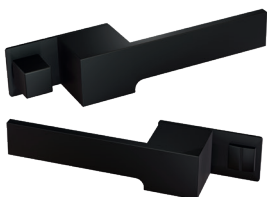

NERO OPACO
MATT BLACK
МАТОВЫЙ ЧЕРНЫЙ